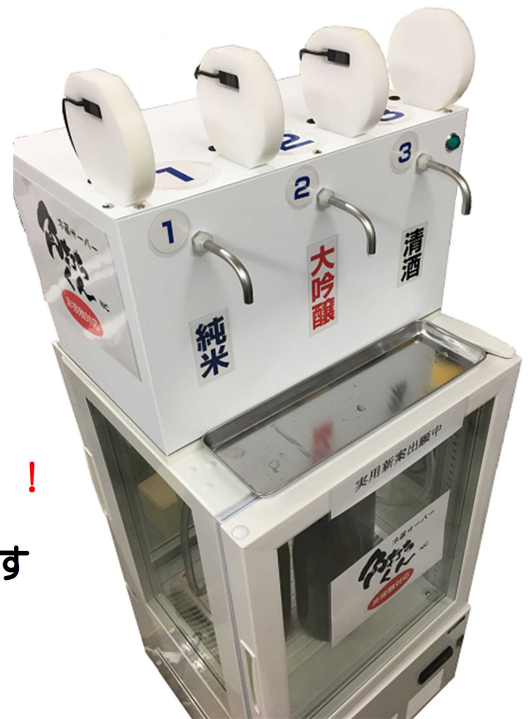

非接触対応試飲機

新発売!

冷蔵サーバー 角打ちくん NC

非接触

三種類のお酒を**非接触**でお楽しみ下さい!!

センサーの光を遮っている間、お酒が出ます

* 実用新案出願中

1升瓶/4合瓶兼用可

足踏み試飲機 MS-01

日本酒のイベントに、蔵元の試飲に

【代理店】

株式会社 **ガソシン**

〒176 - 0023

東京都練馬区中村北1 - 8 - 13

TEL03 - 3970 - 0943