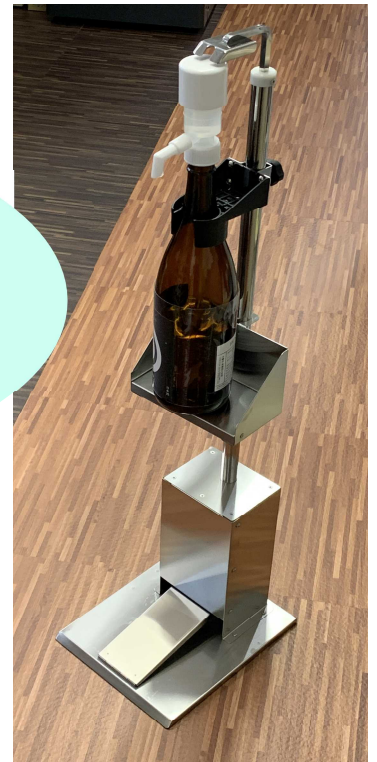

足踏み試飲機 MS-01

日本酒のイベントに、蔵元の試飲に

【代理店】

株式会社 **ガソシン**

〒176 - 0023

東京都練馬区中村北1 - 8 - 13

TEL03 - 3970 - 0943