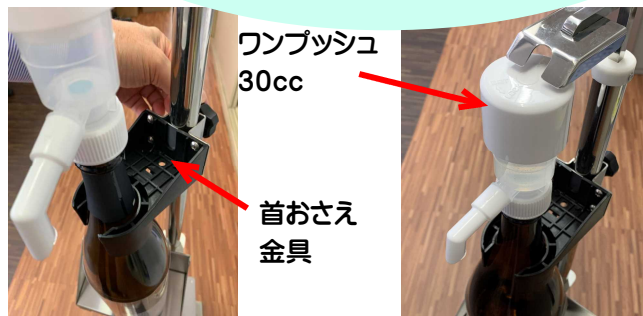

足踏み試飲機 MS-01

日本酒のイベントに、蔵元の試飲に

【代理店】

株式会社 **ガソシン**

〒176 - 0023

東京都練馬区中村北1 - 8 - 13

TEL03 - 3970 - 0943